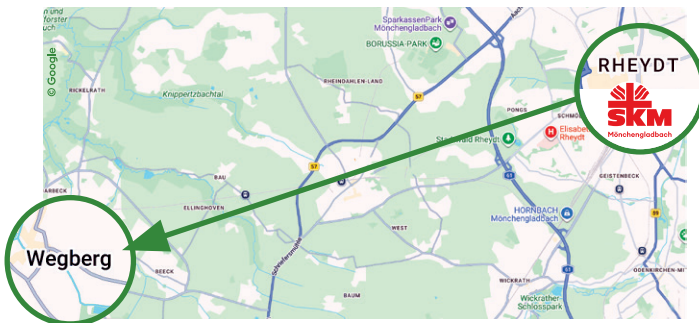

Zum vereinbarten Termin treffen wir uns im PSZ
und fahren gemeinsam nach Wegberg zu den Angeboten.

Ministerium für Kinder, Jugend, Familie,
Gleichstellung, Flucht und Integration
des Landes Nordrhein-Westfalen